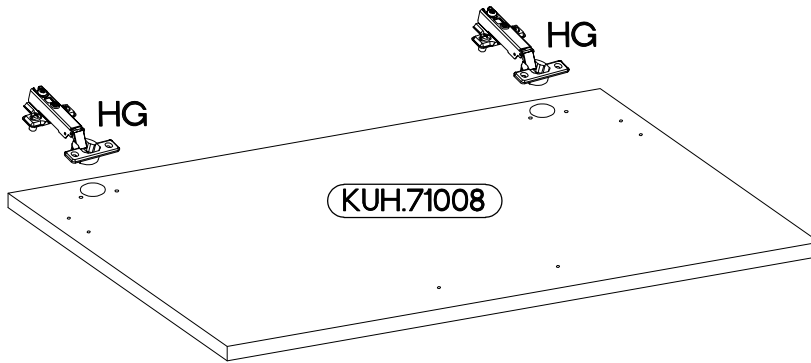

80 NAGU-36 1F

FRONT

Ersatzteil Nummer	Dimension
KUH.710008	354x796x19

L=160mm	M4x27mm
	
S	U8
1	2

ISM-KUH-01831

1

2

 HG 2	 P5 4
--	--