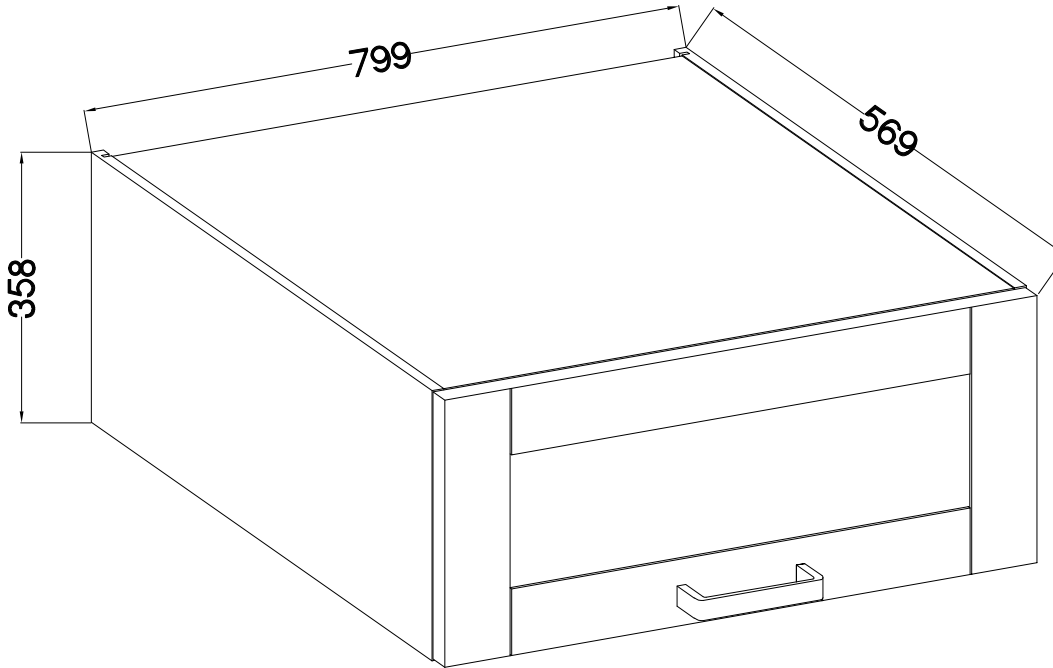

80 NAGU-36 1F

FRONT

Ersatzteil Nummer	Dimension
KUH.710008	354x796x19

L=160mm	M4x27mm
	
S	U8
1	2

ISM-KUH-01831

1

2

 HG 2	 P5 4
--	--