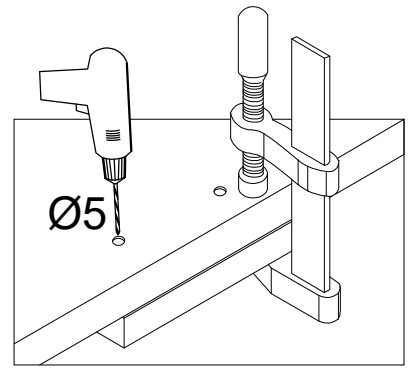

80 NAGU-36 1F

FRONT

Ersatzteil Nummer	Dimension
KUH.710008	354x796x19

L=160mm	M4x27mm
	
S	U8
1	2

ISM-KUH-01831

1

2

 HG 2	 P5 4
--	--