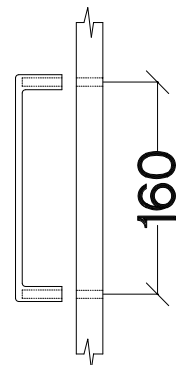

80 NAGU-36 1F

FRONT

Ersatzteil Nummer	Dimension
KUH.710008	354x796x19

L=160mm	M4x27mm
	
S	U8
1	2

ISM-KUH-01831

1

2

 HG 2	 P5 4
--	--

3

4

5