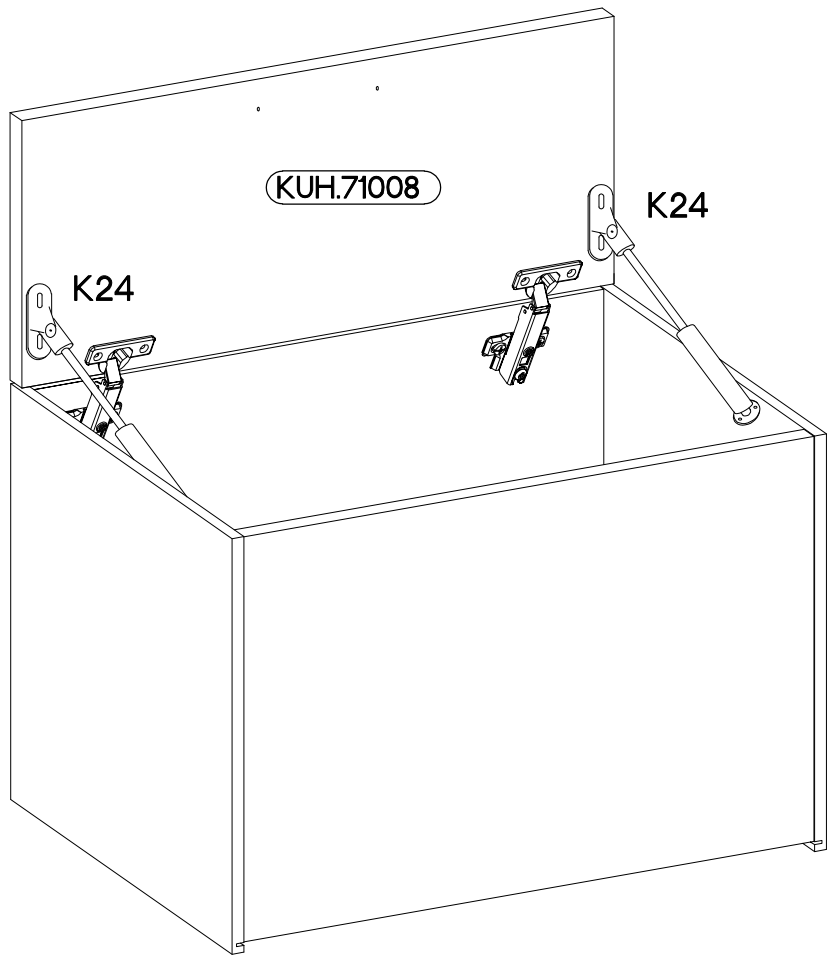

80 NAGU-36 1F

FRONT

Ersatzteil Nummer	Dimension
KUH.710008	354x796x19

L=160mm	M4x27mm
	
S	U8
1	2

ISM-KUH-01831

1

2

 HG 2	 P5 4
--	--

3

4

5